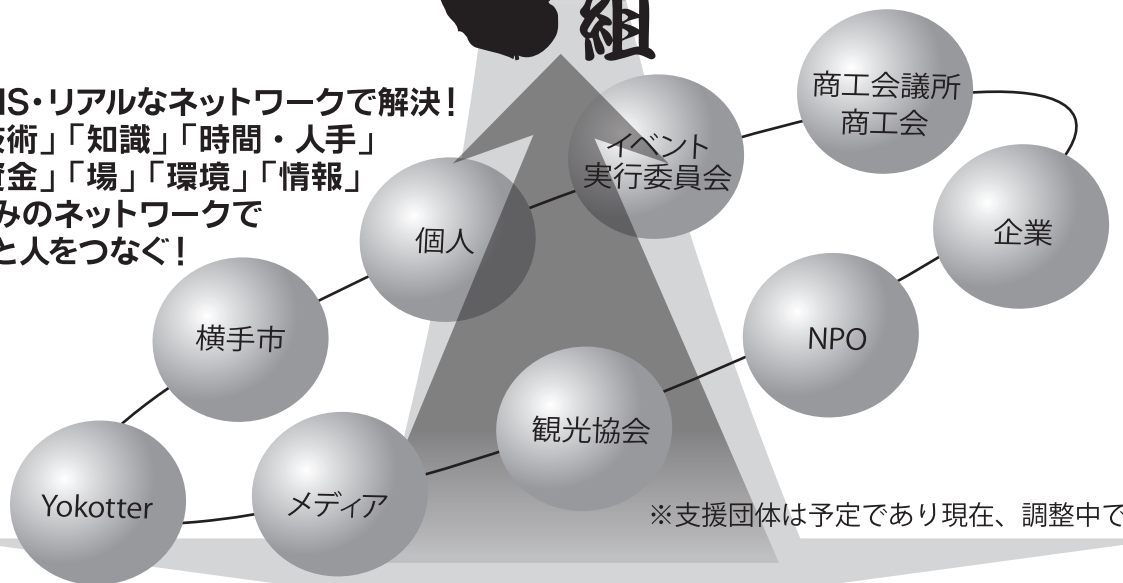

事務局・窓口 ■ Yokotter

SNS・リアルなネットワークで解決!
「技術」「知識」「時間・人手」
「資金」「場」「環境」「情報」
強みのネットワークで
人と人をつなぐ!